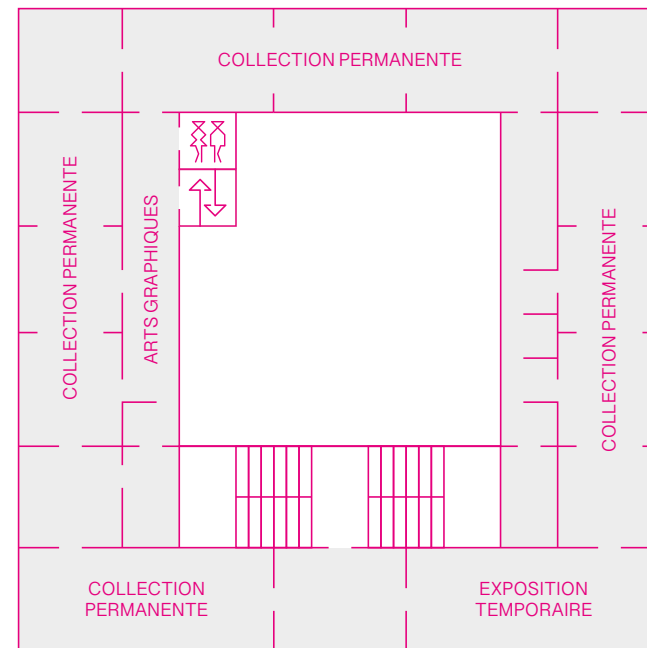

NIVEAU -1 – ARCHÉOLOGIE / RESTAURANT / COUR

PLAN DE VISITE

NIVEAU 0 – ACCUEIL / EXPOSITION TEMPORAIRE

NIVEAU 1 – ARTS APPLIQUÉS

NIVEAU -2 – ARCHÉOLOGIE RÉGIONALE / AUDITORIUM

NIVEAU 2 – BEAUX-ARTS / ARTS GRAPHIQUES

BD HELVÉTIQUE

BD JAKUES-DALCROZE 9