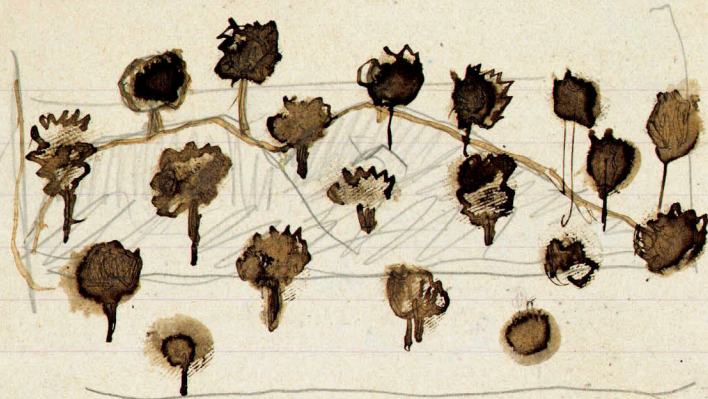

mein Wirtel im Wald Pommerngebiet
mein grüner Himmel überaus
mein Himmel. Gelb
mein Sphäneland
mein großer wie förmig Kart.
Es ist wie Farben
mein Farben zu obigen.
Die Nacht
Neben Wirkung.

effet de brumillard.
qui recrée tout de lui.
Zapocher les 3 objets
se mettre à court; son plus
grand nombre possible.

l'ajout de nouvelles
points pour repérer
des valeurs différentes.

Wissen.